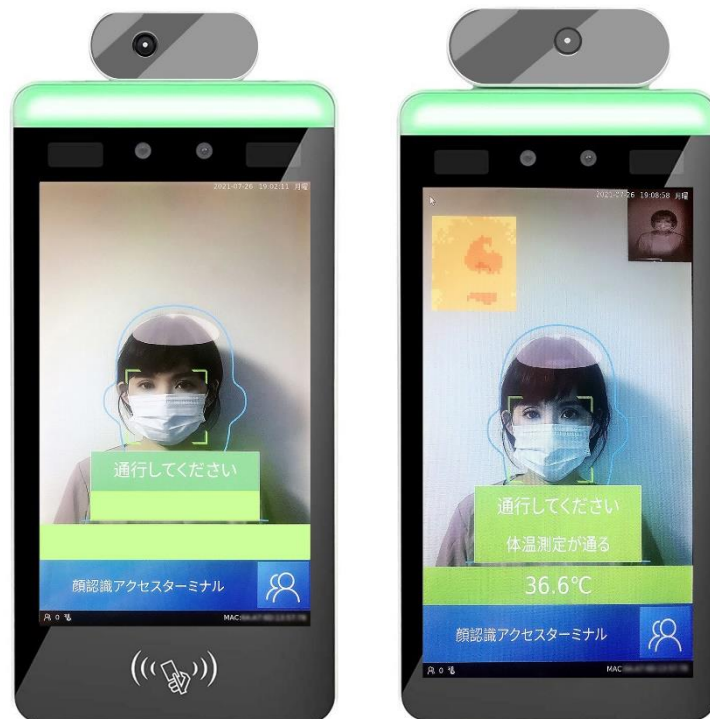

ARTomo【アトモ】サーマルカメラ  
ARTomo-RV07HD シリーズ  
ARTomo-RV08HD シリーズ

MySQL データベース

インストール手順

まず、データベースファイルを次の場所に解凍します。以下に示すように解凍して開きます。

次に、右クリックして管理者として実行します Install.bat ファイル、実行後しばらくお待ちください。閉じないでください。

CMD 次の図に示すようなウィンドウが表示されます。続行するには、キーボードの任意のキーを押してください。ウィンドウは自動的に閉じます。

データベース名称: face

用户名: root

密码: ●●●●●●

データベースに接続する為のデフォルトのパスワード：123456