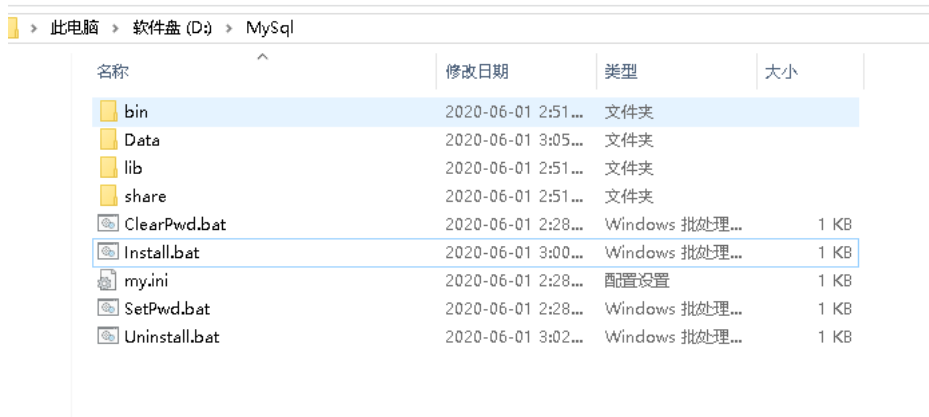

ARTomo【アトモ】サーマルカメラ  
ARTomo-RV07HD シリーズ  
ARTomo-RV08HD シリーズ

MySQL データベース

インストール手順

まず、データベースファイルを次の場所に解凍します。以下に示すように解凍して開きます。

次に、右クリックして管理者として実行します Install.bat ファイル、実行後しばらくお待ちください。閉じないでください。

CMD 次の図に示すようなウィンドウが表示されます。続行するには、キーボードの任意のキーを押してください。ウィンドウは自動的に閉じます。

インストールが完了したら、システムログインインターフェイスで同時に ALT + F8 を押します。

次の図に示すように、データベースを選択するためのウィンドウがポップアップ

プします。

データベース接続

Sqliteデータベース

文件路径:

MySQLデータベース

サーバー地址: localhost