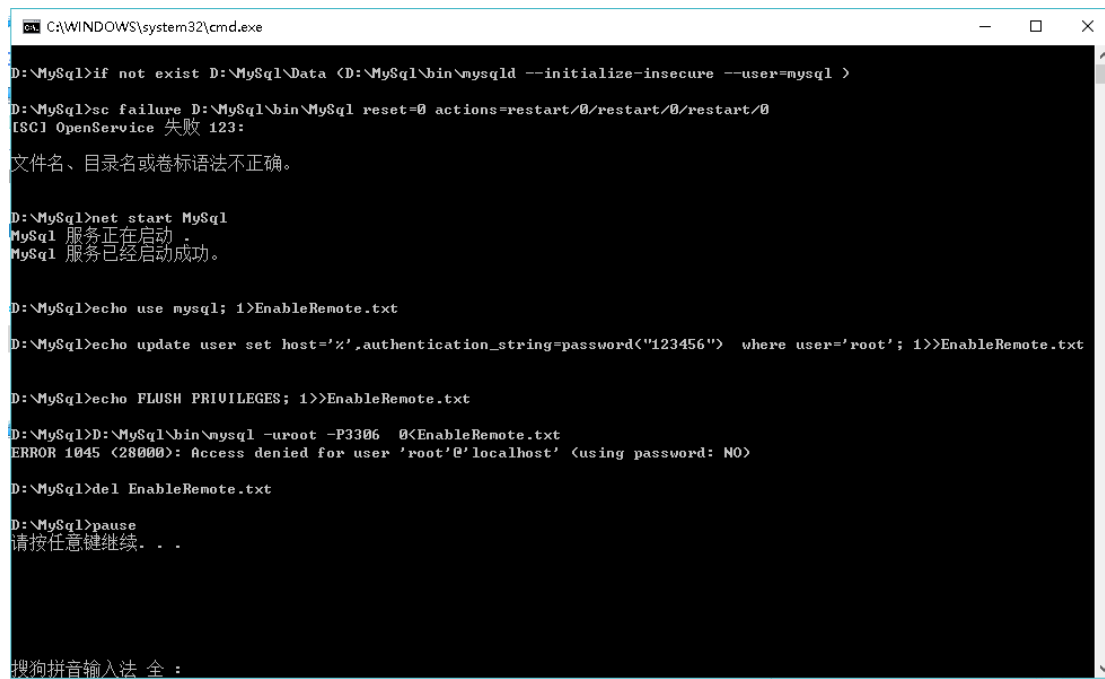

ARTomo【アトモ】サーマルカメラ  
ARTomo-RV07HD シリーズ  
ARTomo-RV08HD シリーズ

MySQL データベース

インストール手順

まず、データベースファイルを次の場所に解凍します。以下に示すように解凍して開きます。

次に、右クリックして管理者として実行します Install.bat ファイル、実行後しばらくお待ちください。閉じないでください。

CMD 次の図に示すようなウィンドウが表示されます。続行するには、キーボードの任意のキーを押してください。ウィンドウは自動的に閉じます。

インストールが完了したら、システムログインインターフェイスで同時に ALT + F8 を押します。

次の図に示すように、データベースを選択するためのウィンドウがポップアップ

プします。

データベース接続

Sqliteデータベース

文件路径:

MySQLデータベース

サーバー地址: localhost