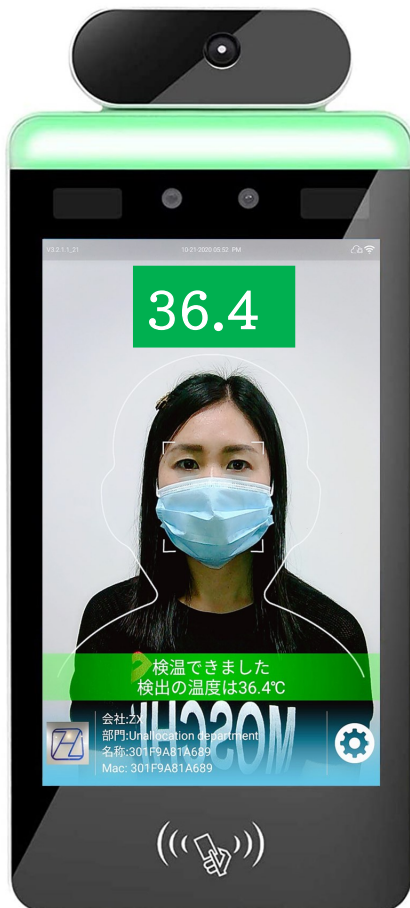

体温測定方法

サーマルカメラ から
0.5 ~ 1 m の距離で
ディスプレイに顔を向けて下さい

体温正常

37.5°C以上

画面: 緑

画面: 赤

アトモ株式会社

<https://www.artomo-inc.com>

アトモ サーマルカメラ

AI Smart Detection