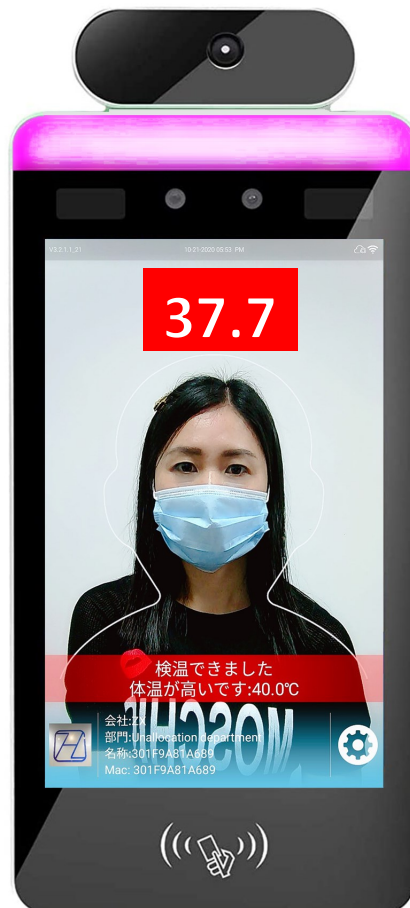

体温測定方法

サーマルカメラ から
0.5 ~ 1 m の距離で
ディスプレイに顔を向けて下さい

体温正常

37.5°C以上

画面: 緑

画面: 赤

アトモ株式会社

<https://www.artomo-inc.com>

アトモ サーマルカメラ

AI Smart Detection